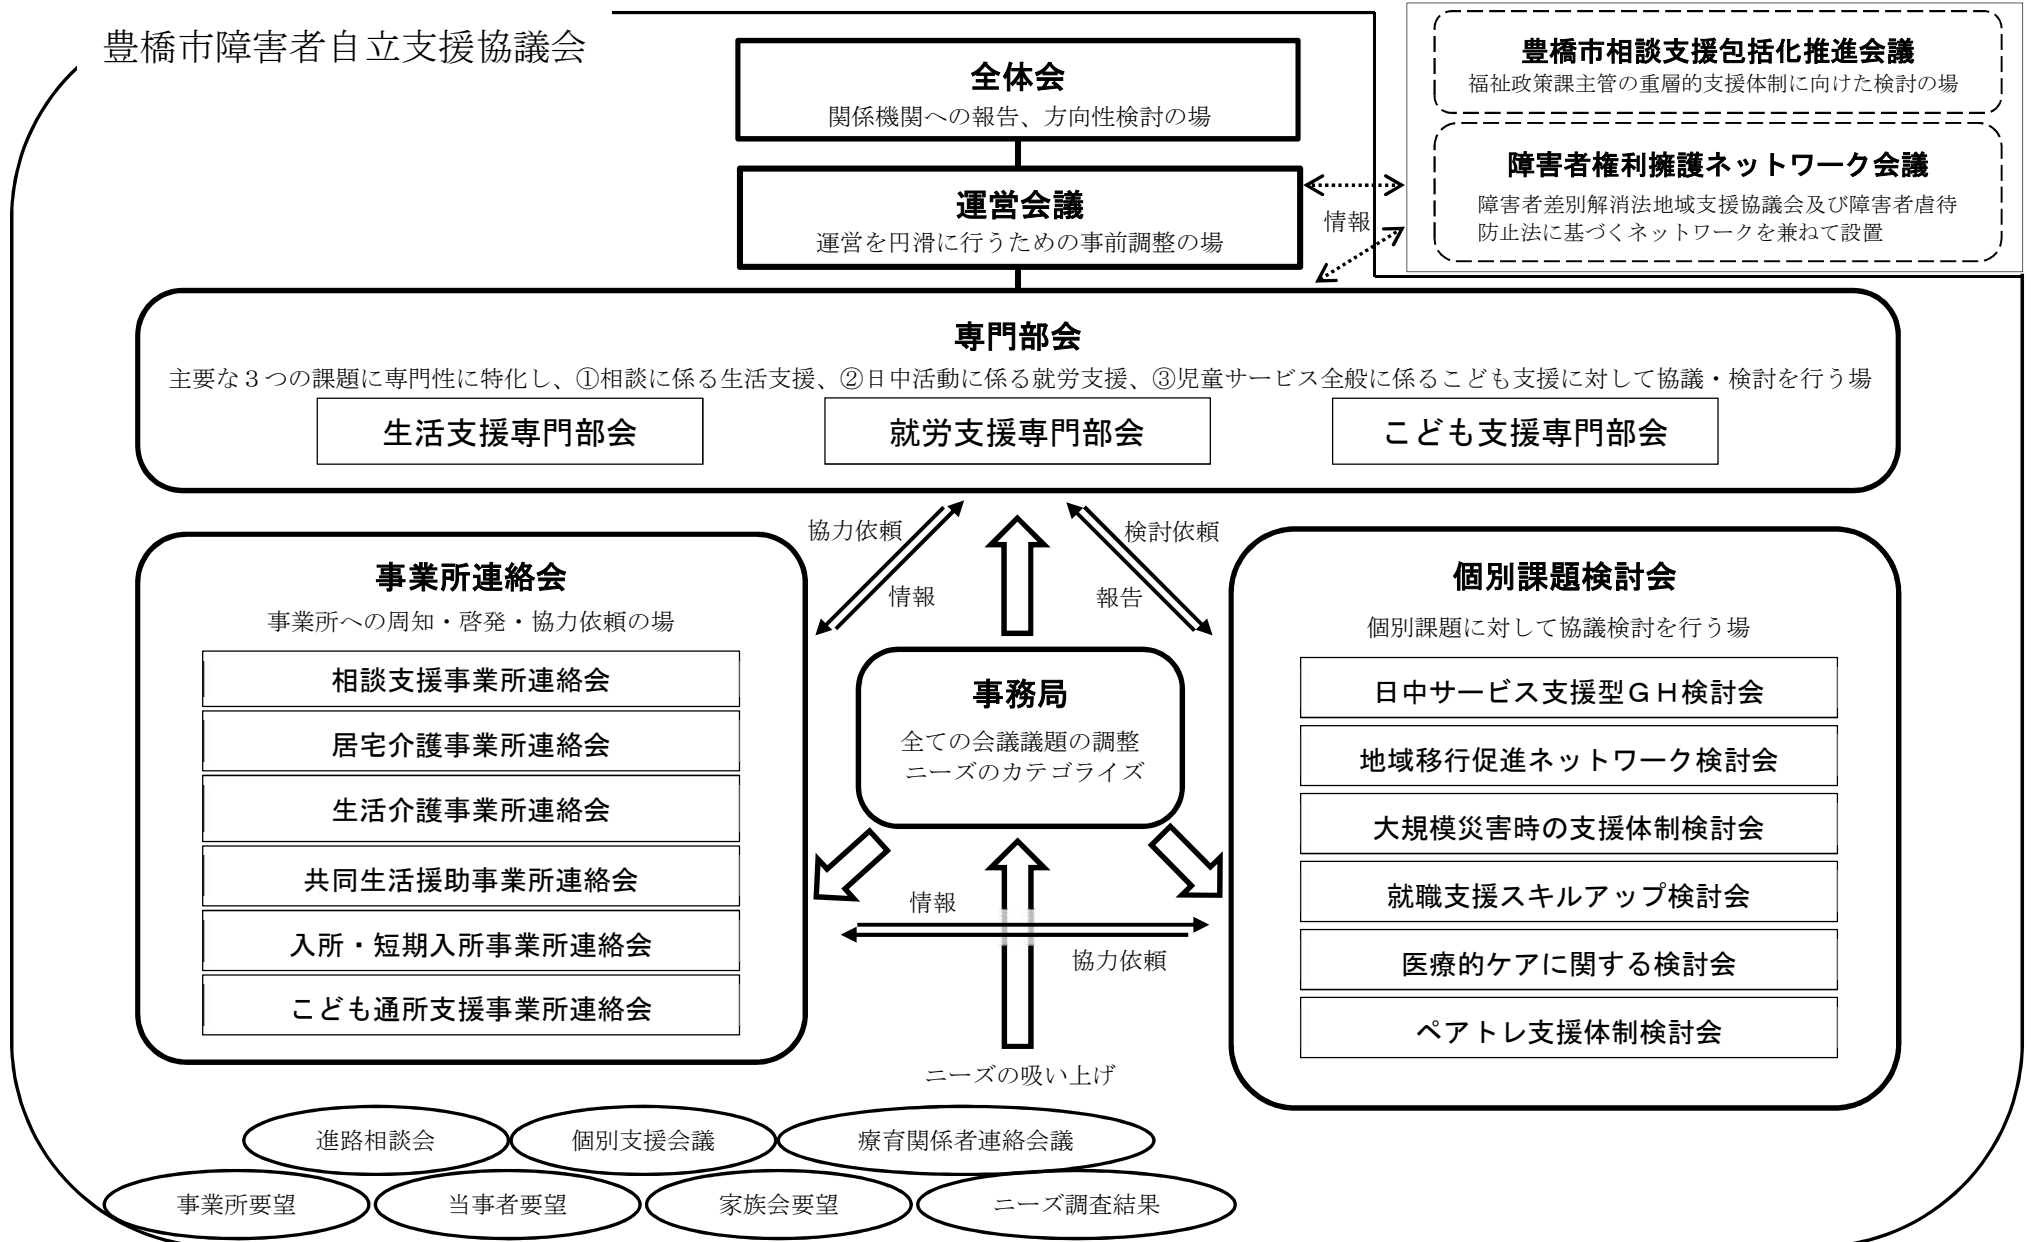

令和 6 年度 豊橋市障害者自立支援協議会組織図

豊橋市障害者自立支援協議会

[] は自立支援協議会の会議体ではない。